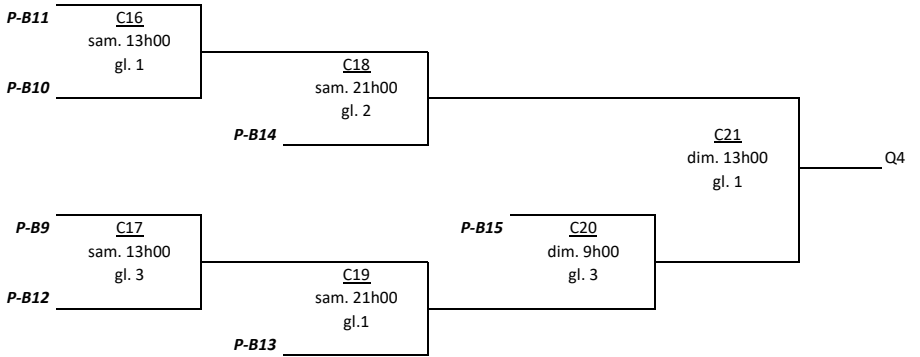

SECTION A

SECTION B

SECTION C

	GLACE 1	GLACE 2	GLACE 3
vendredi 12h00	A1	A2	A3
vendredi 16h00	A6	A4	A5
vendredi 18h30	ENTRETIEN DES GLACES		
vendredi 20h00	B9	B10	
samedi 9h00	A7	B11	B12
samedi 13h00	C16	A8	C17
samedi 15h30	ENTRETIEN DES GLACES		
samedi 17h00	B13	B14	
samedi 21h00	C19	C18	B15
dimanche 9h00			C20
dimanche 13h00	C21		