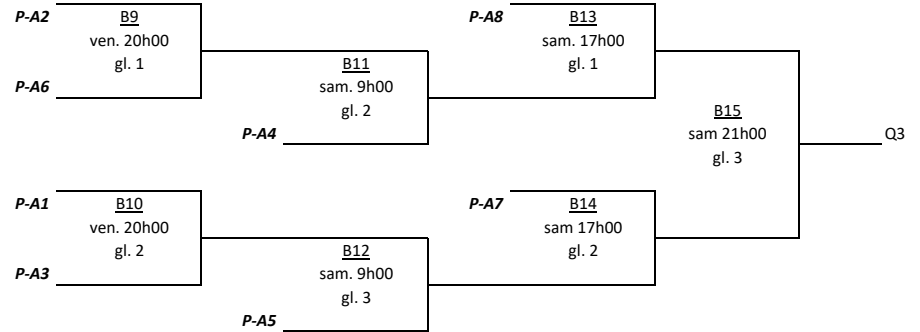

SECTION A

SECTION B

SECTION C

	GLACE 1	GLACE 2	GLACE 3
vendredi 12h00	A1	A2	A3
vendredi 16h00	A6	A4	A5
vendredi 18h30	ENTRETIEN DES GLACES		
vendredi 20h00	B9	B10	
samedi 9h00	A7	B11	B12
samedi 13h00	C16	A8	C17
samedi 15h30	ENTRETIEN DES GLACES		
samedi 17h00	B13	B14	
samedi 21h00	C19	C18	B15
dimanche 9h00			C20
dimanche 13h00	C21		