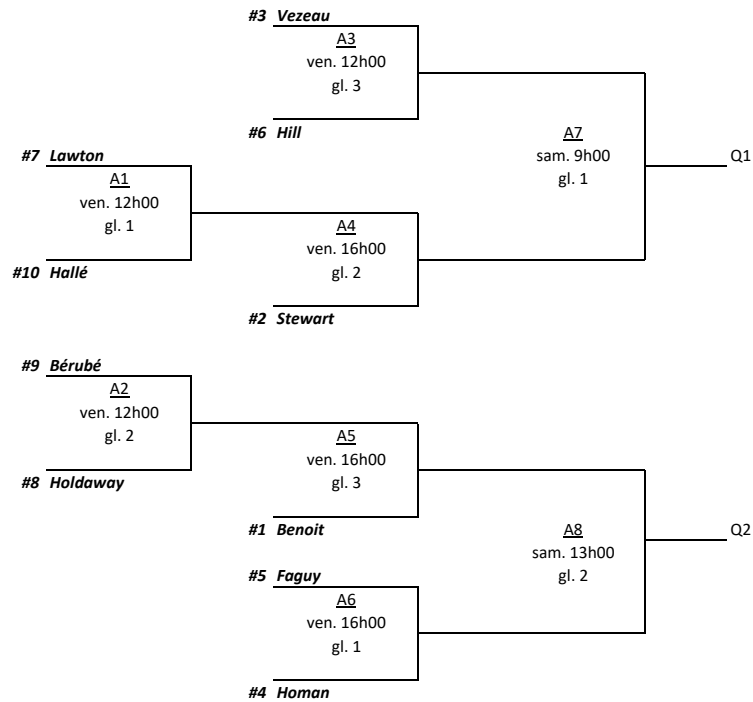

SECTION A

SECTION B

SECTION C

	GLACE 1	GLACE 2	GLACE 3
vendredi 12h00	A1	A2	A3
vendredi 16h00	A6	A4	A5
vendredi 18h30	ENTRETIEN DES GLACES		
vendredi 20h00	B9	B10	
samedi 9h00	A7	B11	B12
samedi 13h00	C16	A8	C17
samedi 15h30	ENTRETIEN DES GLACES		
samedi 17h00	B13	B14	
samedi 21h00	C19	C18	B15
dimanche 9h00			C20
dimanche 13h00	C21		